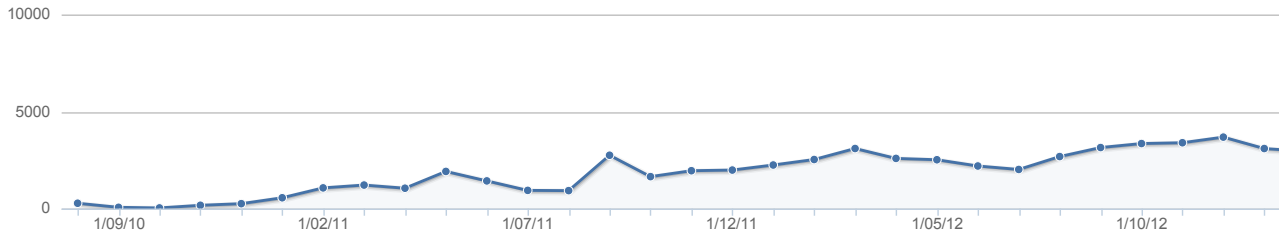

Estadísticas Web

Visitas

Origen

Uso

Navegadores y sistemas operativos

Configuración

Vista gráfica: Meses

Dominio: Todos los dominios y subdominios

Período: 09/08/2010 - 30/11/2013

Visitas

109267 Visitas en total

Valores relevantes

Dominios de primer nivel de los visitantes

446797 Páginas visitadas

Se están cargando los datos

58 Segundos Tiempo medio de estancia por visita