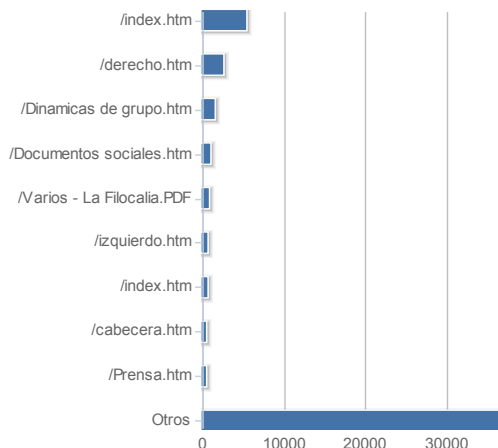

Páginas visitadas

446797 Páginas visitadas

Valores relevantes

446797 Páginas visitadas

54% Índice de saltos

58 Segundos Tiempo medio de estancia por visita

Páginas más visitadas

Página	Cantidad	%
/index.htm	53.105	21,82%
/derecho.htm	19.273	7,92%
/izquierdo.htm	15.260	6,27%
/	13.496	5,55%
/cabecera.htm	13.394	5,50%
/derecho.htm	5.221	2,15%
/izquierdo.htm	4.681	1,92%
/cabecera.htm	4.471	1,84%
/index	4.184	1,72%
/index.htm	3.605	1,48%

Páginas con un solo acceso

Páginas de entrada

Páginas de salida