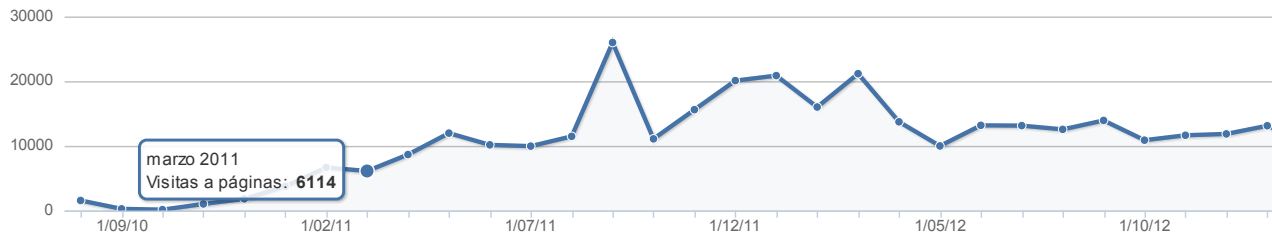

Páginas visitadas

446797 Páginas visitadas

Valores relevantes

446797 Páginas visitadas

54% Índice de saltos

58 Segundos Tiempo medio de estancia por visita

Páginas más visitadas

Página	Cantidad	%
/index.htm	53.105	21,82%
/derecho.htm	19.273	7,92%
/izquierdo.htm	15.260	6,27%
/	13.496	5,55%
/cabecera.htm	13.394	5,50%
/derecho.htm	5.221	2,15%
/izquierdo.htm	4.681	1,92%
/cabecera.htm	4.471	1,84%
/index	4.184	1,72%
/index.htm	3.605	1,48%

Páginas con un solo acceso

Páginas de entrada

Páginas de salida