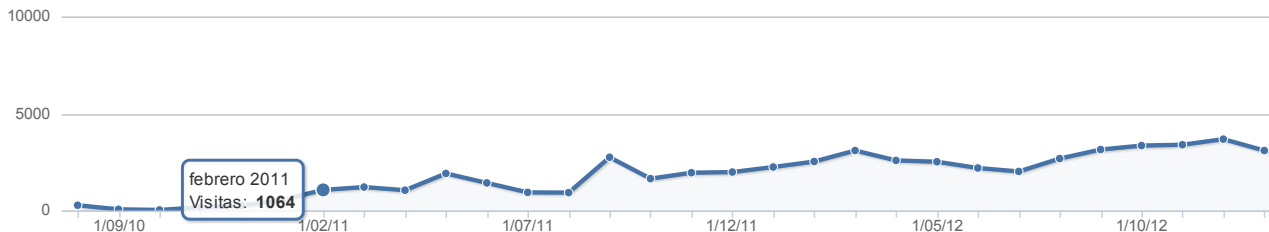

Vista gráfica: **Meses**

Dominio: **Todos los dominios y subdominios**

Período: **09/08/2010** - **30/11/2013**

Visitas

**109267 Visitas en total**

Valores relevantes

Visitas desde motores de búsqueda

Páginas de referencia

Criterios de búsqueda

| Término para la búsqueda | Cantidad | %     |
|--------------------------|----------|-------|
| grupo                    | 533      | 5,10% |
| dinamicas                | 525      | 5,03% |
| filocalia                | 441      | 4,22% |
| pdf                      | 245      | 2,35% |
| jesus                    | 244      | 2,34% |
| dinamica                 | 231      | 2,21% |
| descargar                | 222      | 2,13% |
| compa                    | 191      | 1,83% |
| eros                     | 191      | 1,83% |
| sevilla                  | 169      | 1,62% |