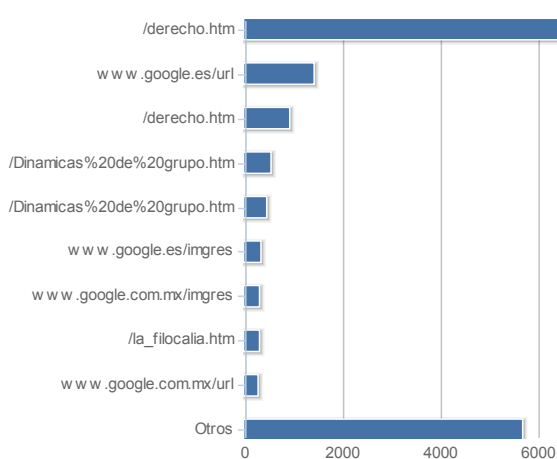

Vista gráfica: **Meses**

Dominio: **Todos los dominios y subdominios**

Período: **09/08/2010** - **30/11/2013**

Visitas

**109267 Visitas en total**

Valores relevantes

Visitas desde motores de búsqueda

Páginas de referencia

Criterios de búsqueda

| Término para la búsqueda | Cantidad | %     |
|--------------------------|----------|-------|
| grupo                    | 533      | 5,10% |
| dinamicas                | 525      | 5,03% |
| filocalia                | 441      | 4,22% |
| pdf                      | 245      | 2,35% |
| jesus                    | 244      | 2,34% |
| dinamica                 | 231      | 2,21% |
| descargar                | 222      | 2,13% |
| compa                    | 191      | 1,83% |
| eros                     | 191      | 1,83% |
| sevilla                  | 169      | 1,62% |